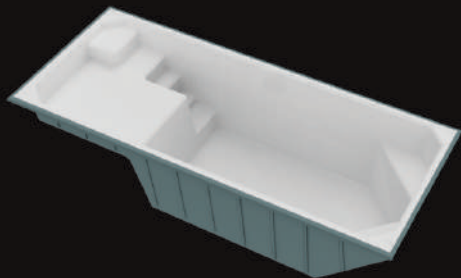

LINHA

IRLANDA PRAIA

NOVO
MODELO

TAMANHO

IRLANDA PRAIA 6,00mx2,50mx1,50m

CORES
DISPONÍVEIS

TODAS AS MEDIDAS SÃO APROXIMADAS
IMAGENS ILUSTRATIVAS